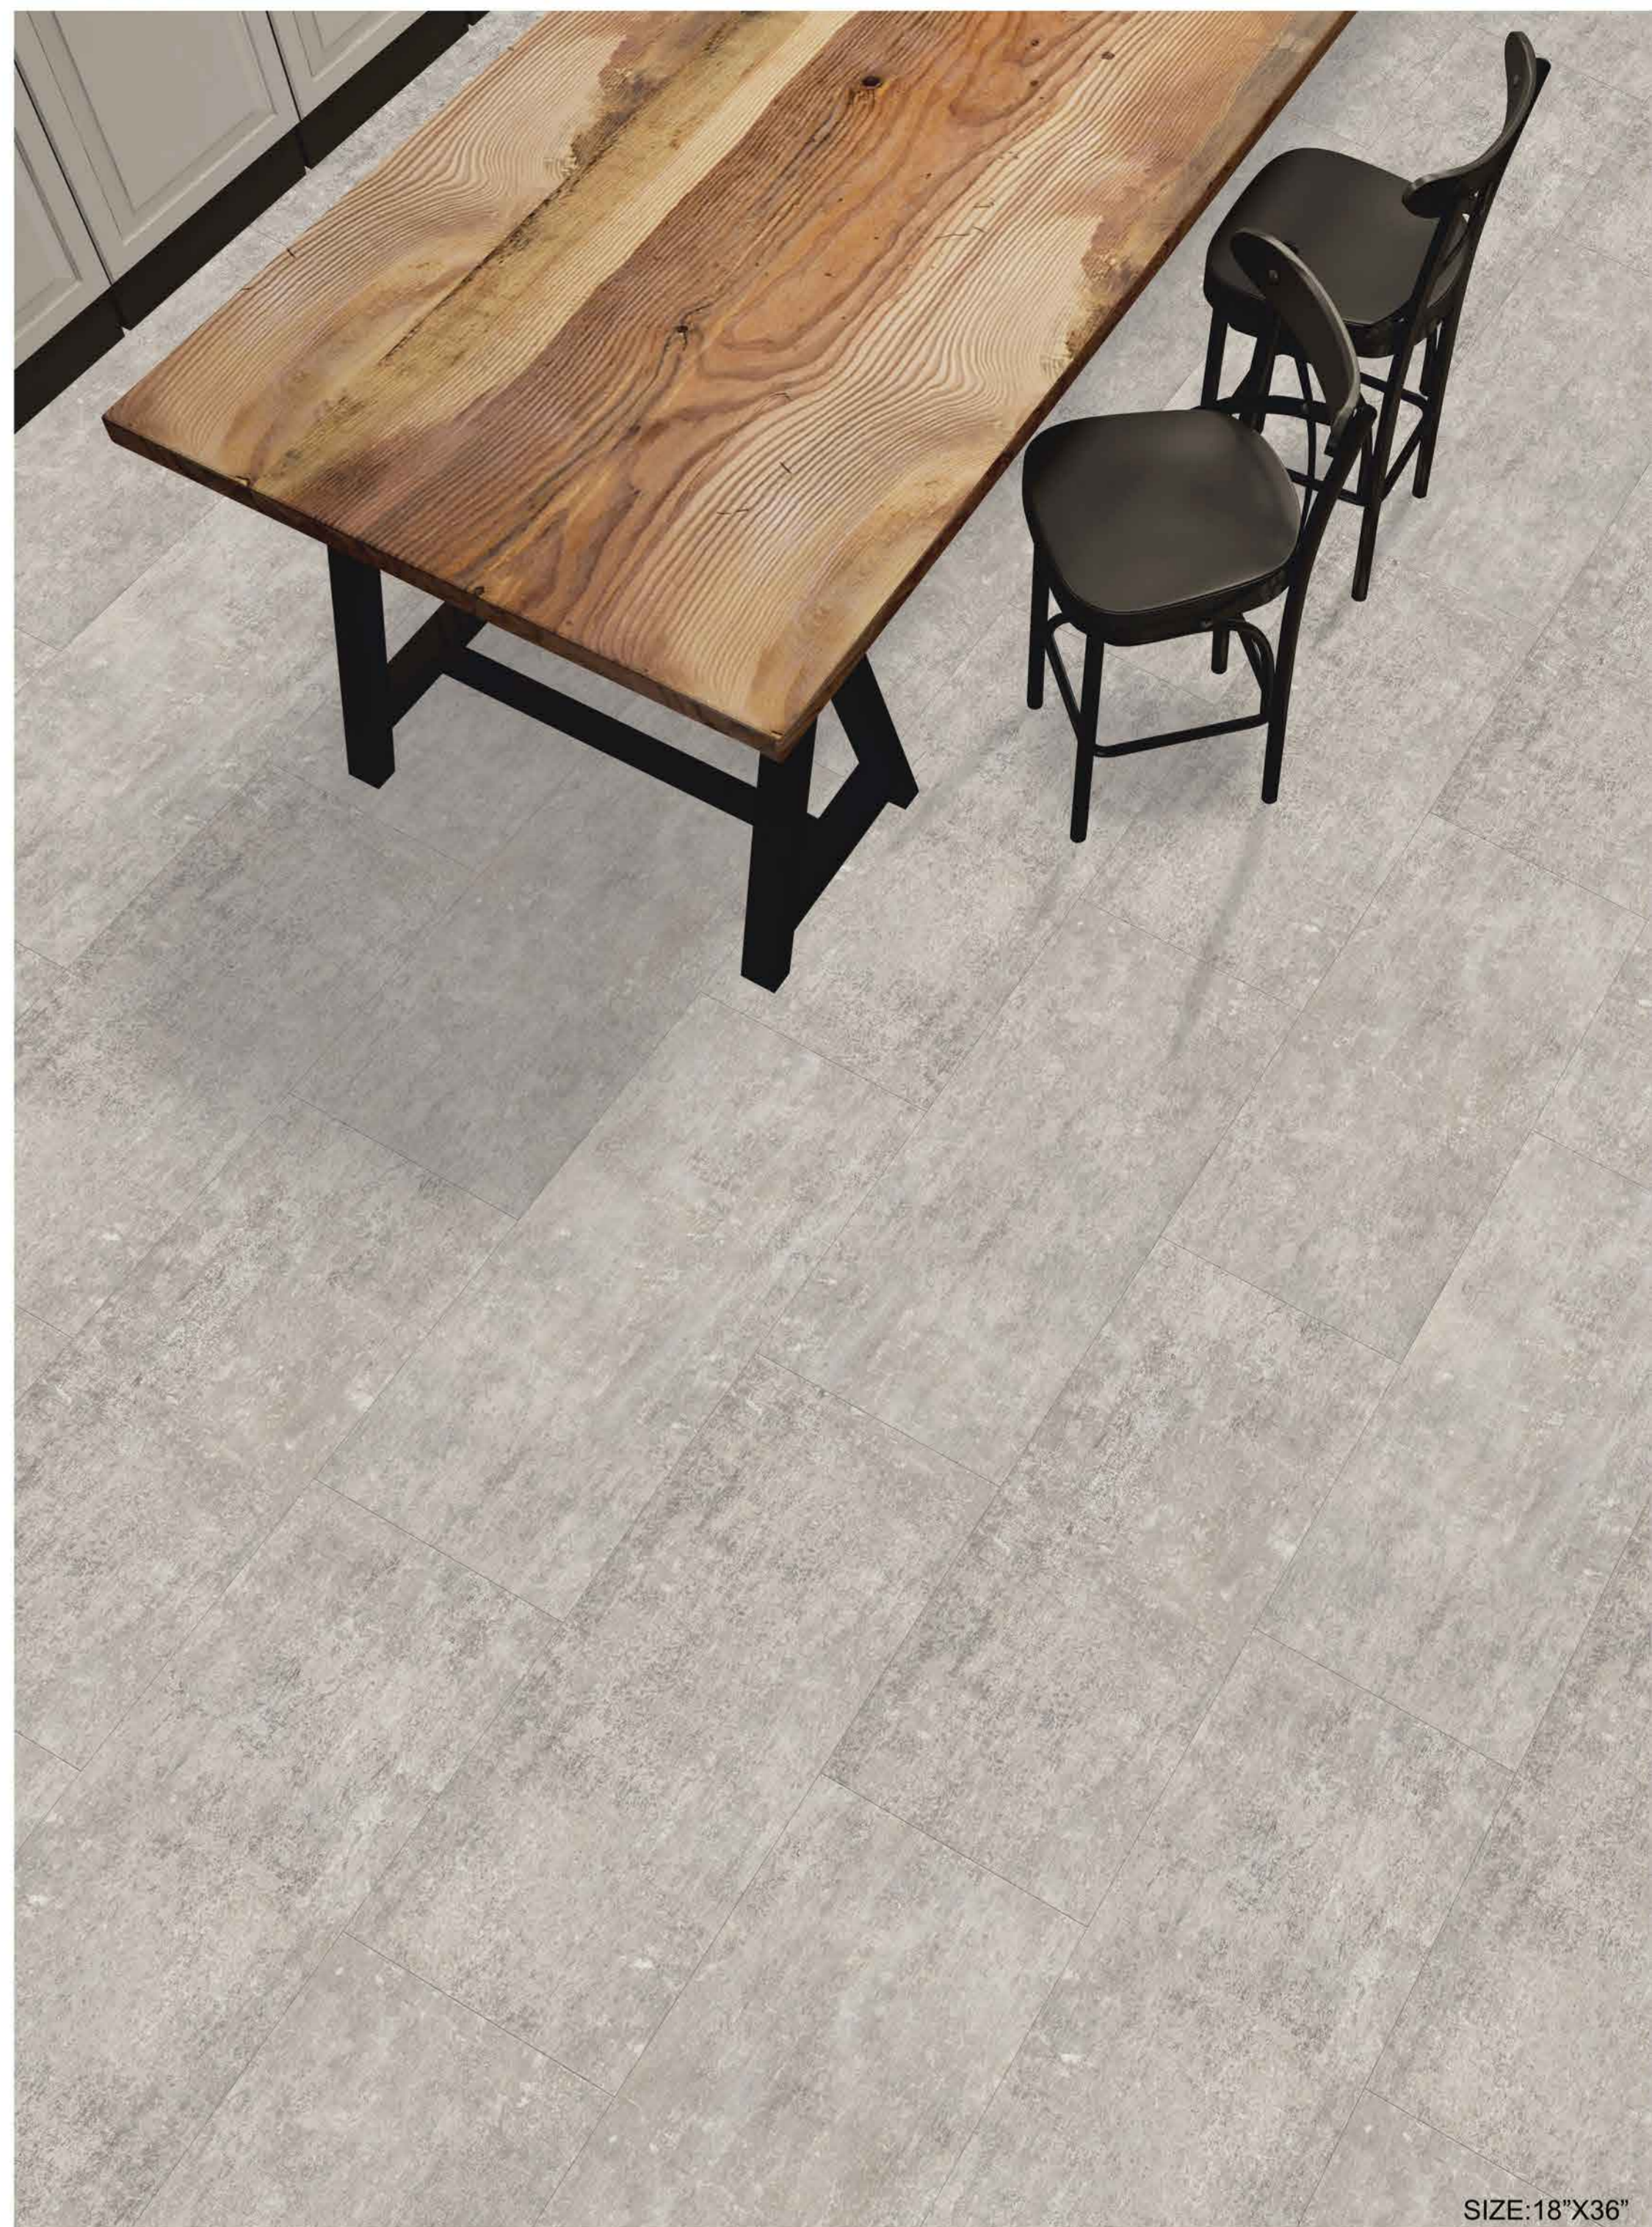

# TAG-6101 - STARRY

TCP

TAG-D-6101-1

L:1580mm W:985mm

SIZE: 18"X36"

TAG-D-6101-1

TAG-D-6101-2

TAG-D-6101-3