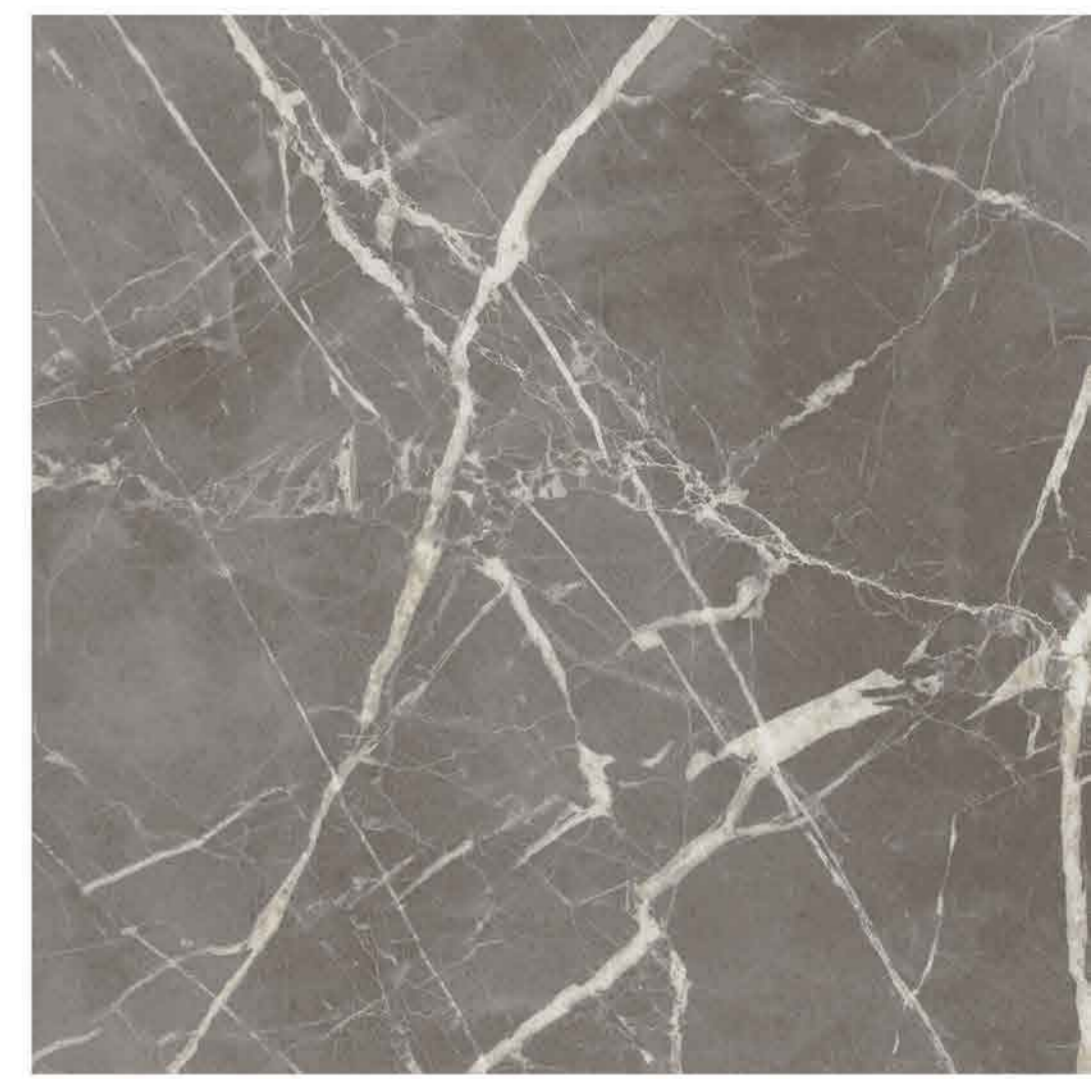

# TMG-9181 - PANTHER MARBLE

TCP