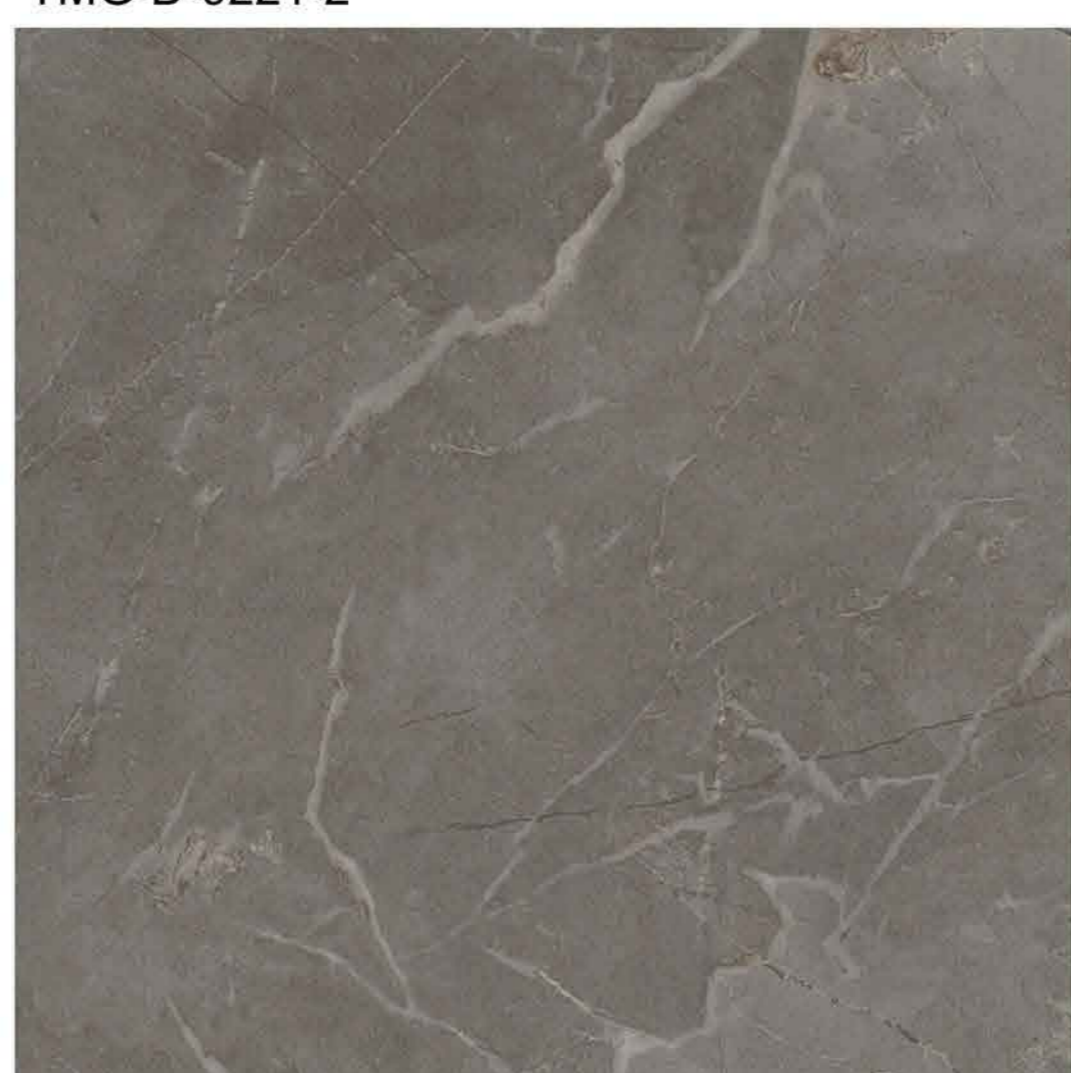

TMG-9221 - WHISKEY MARBLE

TCP