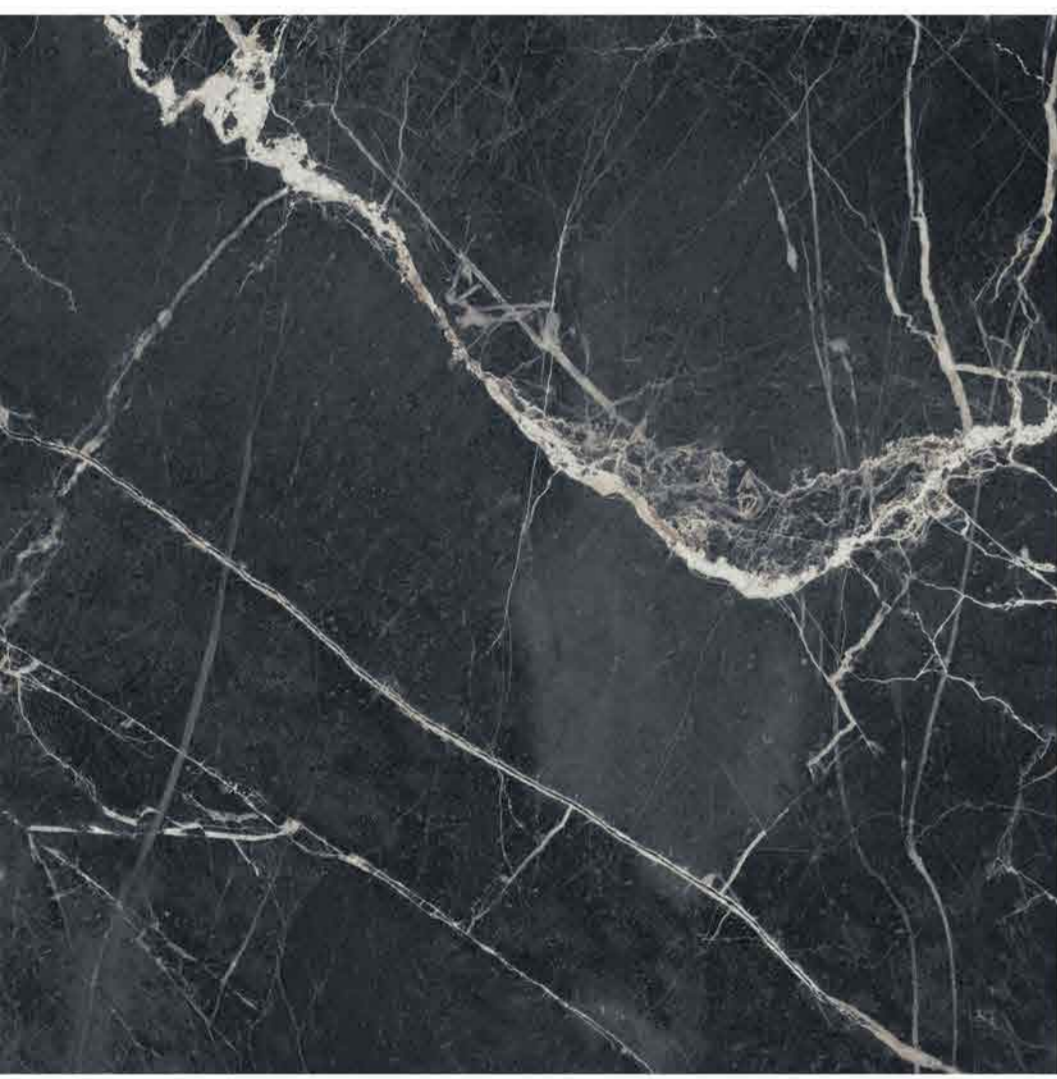

TAG-6091-DETROIT STEEL

TA-6111-ROOTS

# TMG-9181 - PANTHER MARBLE

TCP